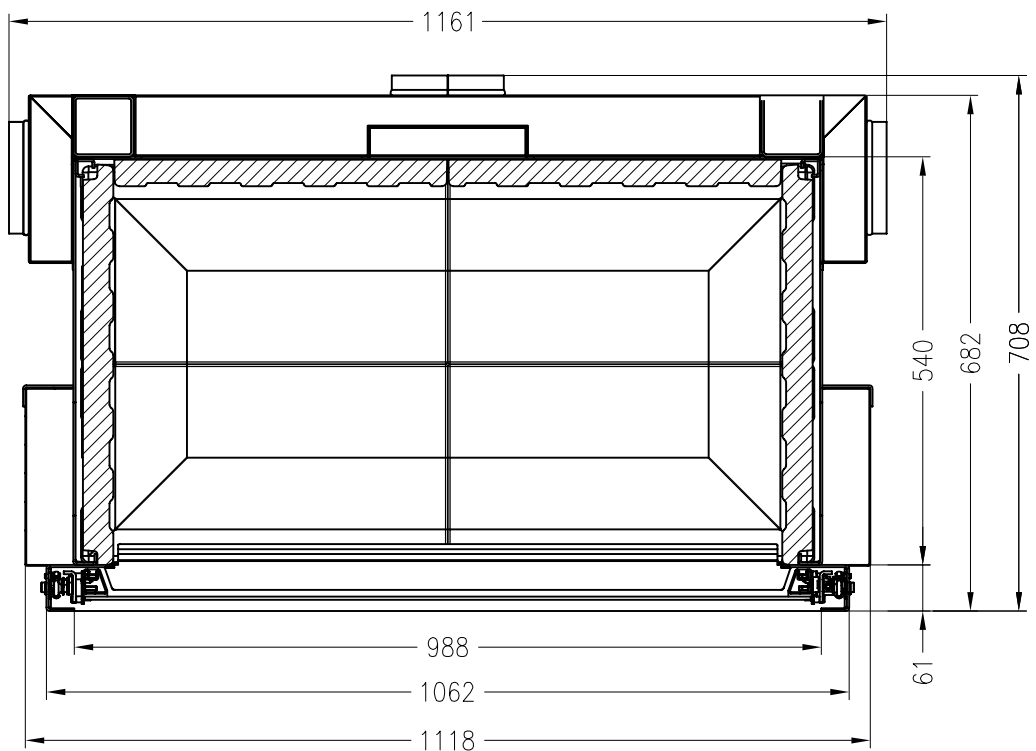

Brennzelle Arte Xh-3S

hochschiebbar

Linear 3S

Stand: 11/2010

Vorderansicht
M~1:20

Seitenansicht
M~1:20

Horizontalschnitt
M~1:10

Alle Abbildungen und Zeichnungen sind urheberrechtlich geschützt.
Verwertung oder Veröffentlichung, auch einzelner Details, nur mit unserer Genehmigung.
Technische Änderungen und Irrtümer vorbehalten.