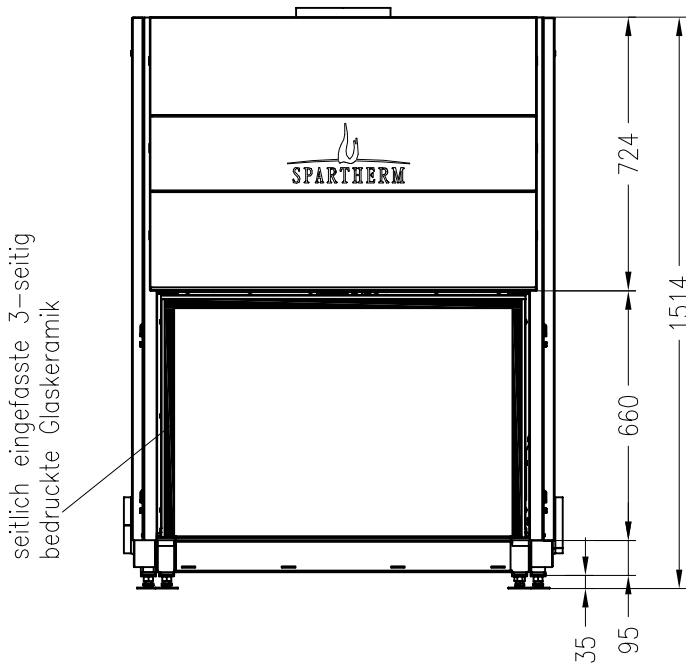

Brennzelle Arte Xh-3S

hochschiebbar

Linear 3S

Stand: 11/2010

Vorderansicht
M~1:20

Seitenansicht
M~1:20

Horizontalschnitt
M~1:10

Alle Abbildungen und Zeichnungen sind urheberrechtlich geschützt.
Verwertung oder Veröffentlichung, auch einzelner Details, nur mit unserer Genehmigung.
Technische Änderungen und Irrtümer vorbehalten.