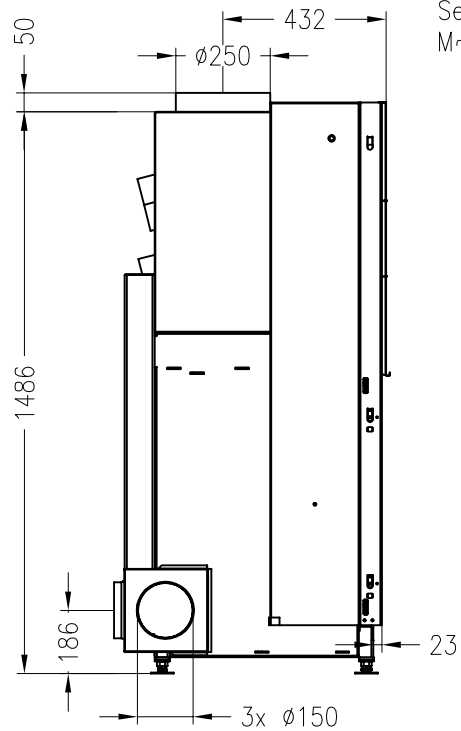

Brennzelle Arte Xh-3S

hochschiebbar

Linear 3S

Stand: 11/2010

Vorderansicht
M~1:20

Seitenansicht
M~1:20

Horizontalschnitt
M~1:10

Alle Abbildungen und Zeichnungen sind urheberrechtlich geschützt.
Verwertung oder Veröffentlichung, auch einzelner Details, nur mit unserer Genehmigung.
Technische Änderungen und Irrtümer vorbehalten.