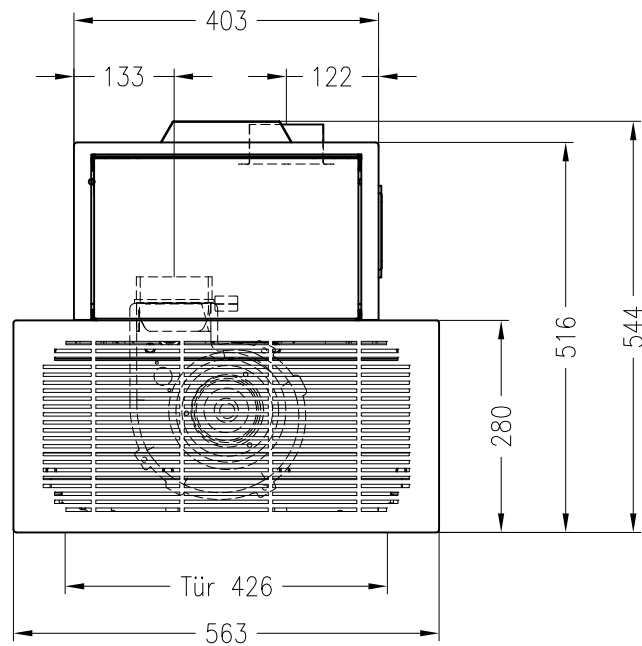

Pelletofen Mellino H₂O

feststehend, Stahlausführung

Stand: 02/2015

Vorderansicht
M~1:20

Seitenansicht
M~1:20

Draufsicht
M~1:10

Alle Abbildungen und Zeichnungen sind urheberrechtlich geschützt.
Verwertung oder Veröffentlichung, auch einzelner Details, nur mit unserer Genehmigung.
Technische Änderungen und Irrtümer vorbehalten.