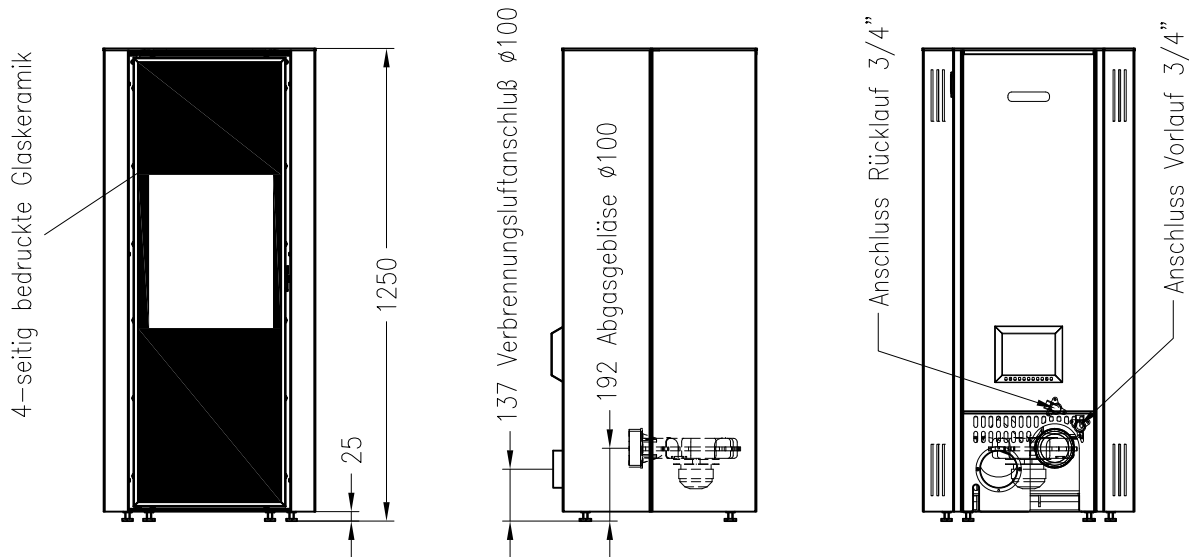

Pelletofen Mellino H₂O

feststehend, Stahlausführung

Stand: 02/2015

Vorderansicht
M~1:20

Seitenansicht
M~1:20

Draufsicht
M~1:10

Alle Abbildungen und Zeichnungen sind urheberrechtlich geschützt.
Verwertung oder Veröffentlichung, auch einzelner Details, nur mit unserer Genehmigung.
Technische Änderungen und Irrtümer vorbehalten.