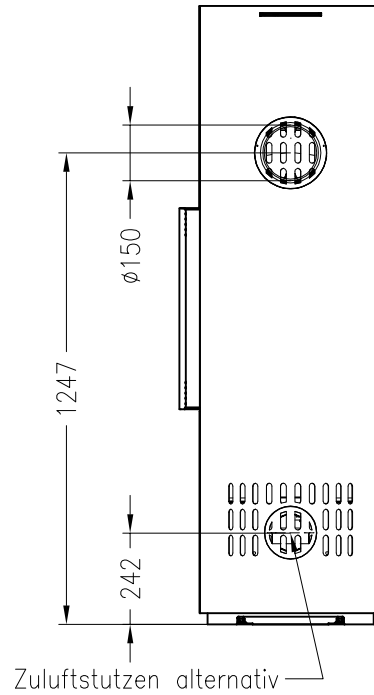

Kaminofen Passo L 2015

feststehend, Stahlausführung

Selection

Stand: 05/2015

Vorderansicht
M~1:20

Rückansicht
M~1:20

Draufsicht
M~1:10

Alle Abbildungen und Zeichnungen sind urheberrechtlich geschützt.
Verwertung oder Veröffentlichung, auch einzelner Details, nur mit unserer Genehmigung.
Technische Änderungen und Irrtümer vorbehalten.