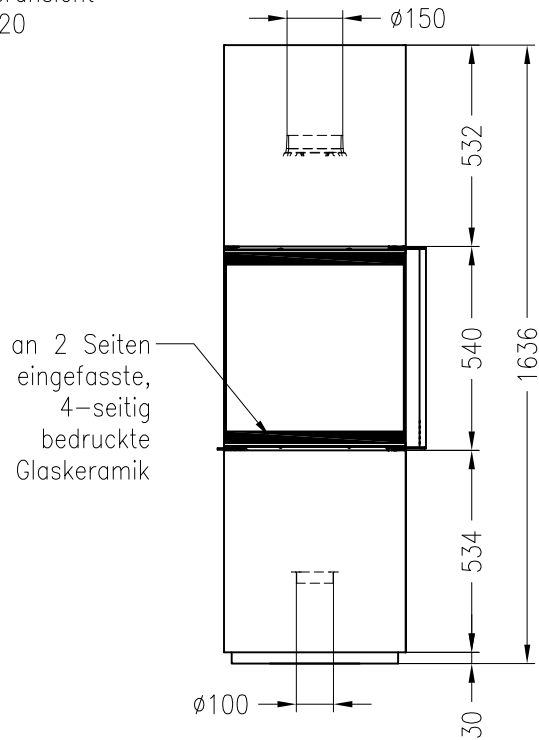

Kaminofen Passo L 2015

feststehend, Stahlausführung

Selection

Stand: 05/2015

Vorderansicht
M~1:20

Rückansicht
M~1:20

Draufsicht
M~1:10

Alle Abbildungen und Zeichnungen sind urheberrechtlich geschützt.
Verwertung oder Veröffentlichung, auch einzelner Details, nur mit unserer Genehmigung.
Technische Änderungen und Irrtümer vorbehalten.