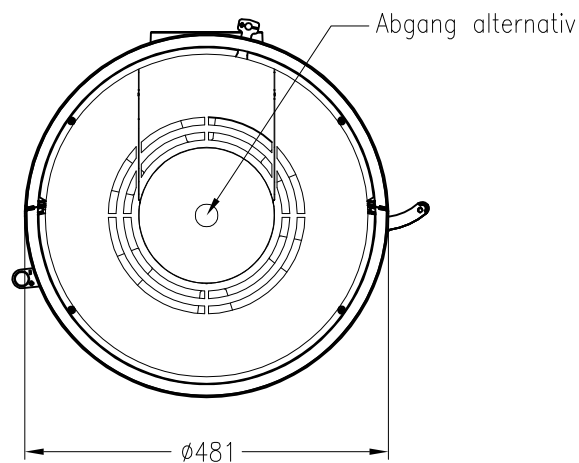

Kaminofen Passo L 2015

feststehend, Stahlausführung

Selection

Stand: 05/2015

Vorderansicht
M~1:20

Rückansicht
M~1:20

Draufsicht
M~1:10

Alle Abbildungen und Zeichnungen sind urheberrechtlich geschützt.
Verwertung oder Veröffentlichung, auch einzelner Details, nur mit unserer Genehmigung.
Technische Änderungen und Irrtümer vorbehalten.