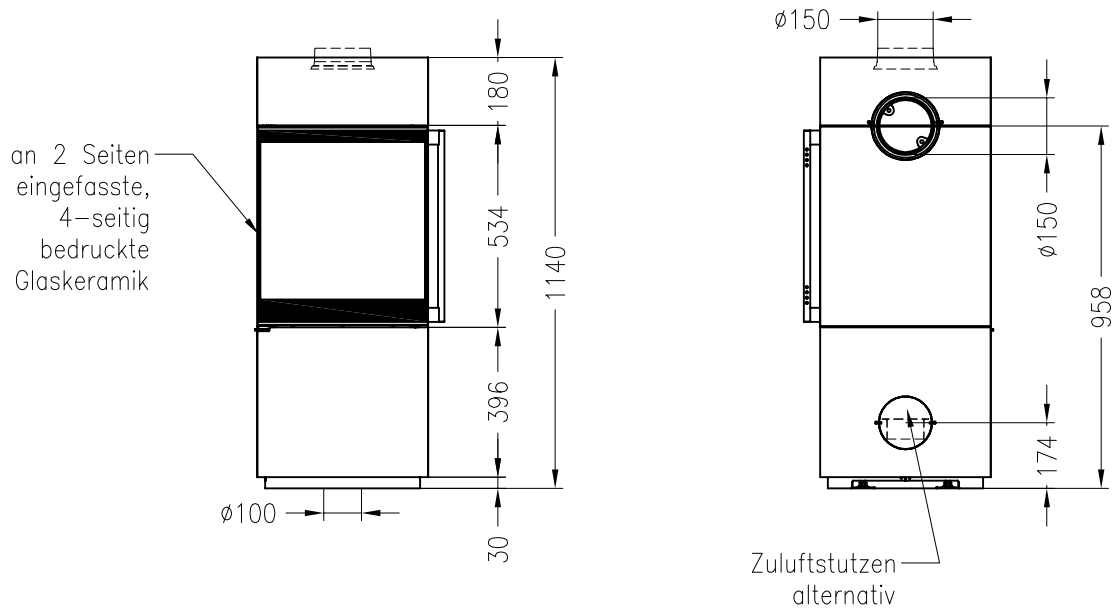

Kaminofen Passo XS RLU

feststehend, Stahlverkleidung

Selection

Stand: 07/2014

Vorderansicht

M~1:20

Seitenansicht

M~1:20