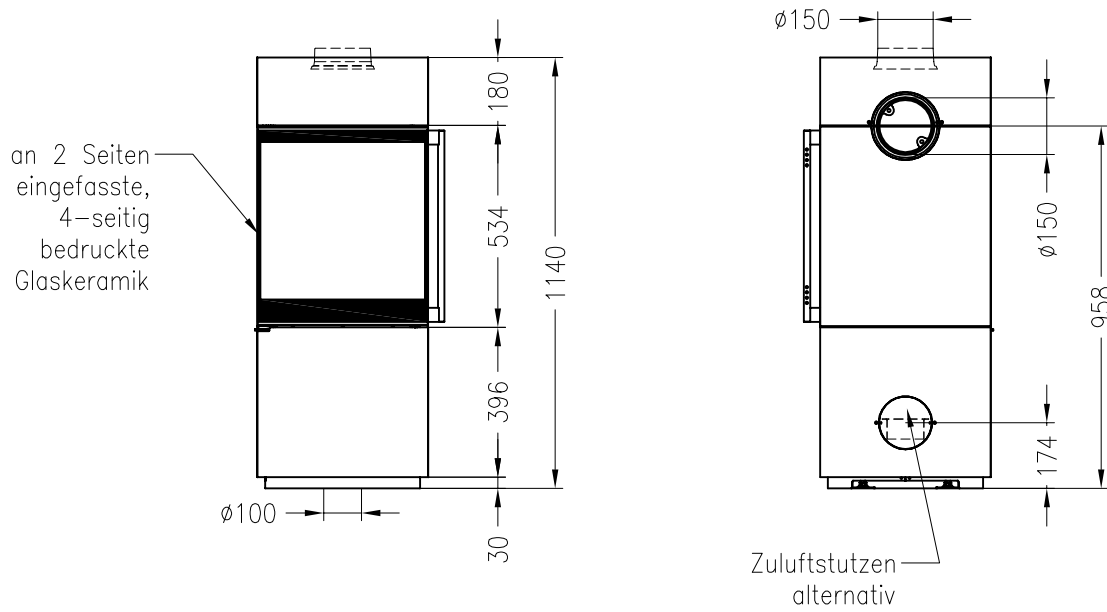

Kaminofen Passo XS

feststehend, Stahlverkleidung

Selection

Stand: 08/2013

Vorderansicht

M~1:20

Seitenansicht

M~1:20