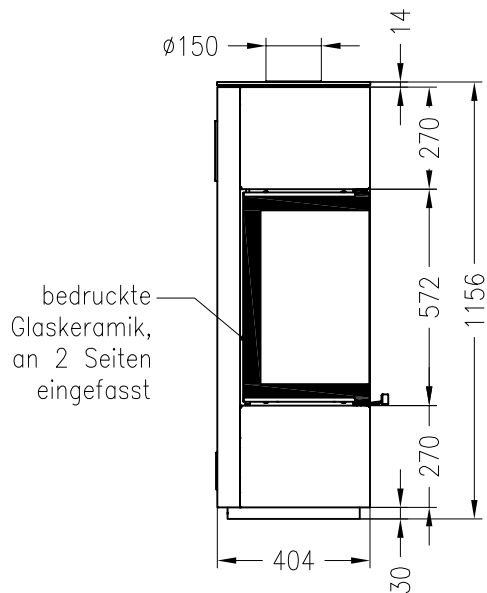

Kaminofen Piko S

feststehend, Stahlausführung

Selection

Stand: 05/2014

Vorderansicht
M~1:20

Seitenansicht
M~1:20

Draufsicht
M~1:10

Alle Abbildungen und Zeichnungen sind urheberrechtlich geschützt.
Verwertung oder Veröffentlichung, auch einzelner Details, nur mit unserer Genehmigung.
Technische Änderungen und Irrtümer vorbehalten.

Kaminofen Piko S RLU

feststehend, Stahlausführung

Selection

Stand: 10/2012

Vorderansicht
M~1:20

Seitenansicht
M~1:20

Draufsicht
M~1:10

Alle Abbildungen und Zeichnungen sind urheberrechtlich geschützt.
Verwertung oder Veröffentlichung, auch einzelner Details, nur mit unserer Genehmigung.
Technische Änderungen und Irrtümer vorbehalten.