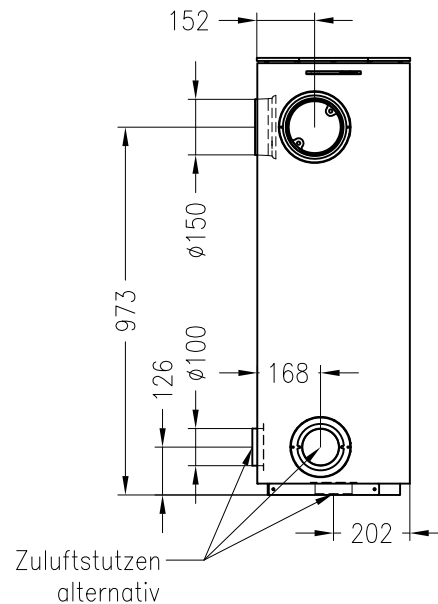

Kaminofen Piko S

feststehend, Stahlausführung

Selection

Stand: 05/2014

Vorderansicht
M~1:20

Seitenansicht
M~1:20

Draufsicht
M~1:10

Alle Abbildungen und Zeichnungen sind urheberrechtlich geschützt.
Verwertung oder Veröffentlichung, auch einzelner Details, nur mit unserer Genehmigung.
Technische Änderungen und Irrtümer vorbehalten.

Kaminofen Piko S RLU

feststehend, Stahlausführung

Selection

Stand: 10/2012

Vorderansicht
M~1:20

Seitenansicht
M~1:20

Draufsicht
M~1:10

Alle Abbildungen und Zeichnungen sind urheberrechtlich geschützt.
Verwertung oder Veröffentlichung, auch einzelner Details, nur mit unserer Genehmigung.
Technische Änderungen und Irrtümer vorbehalten.