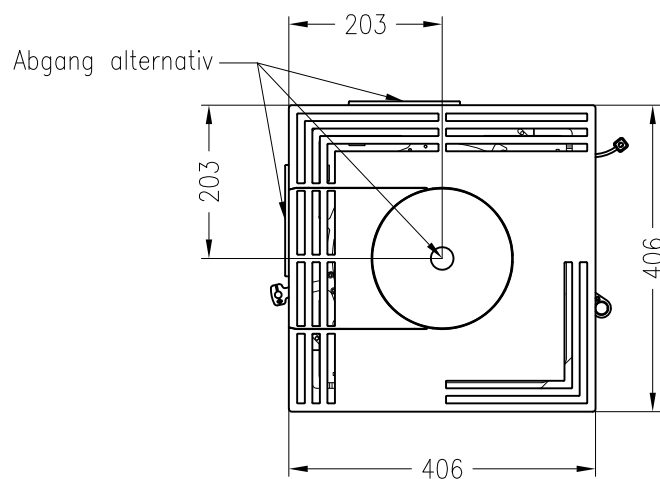

Kaminofen Piko S

feststehend, Stahlausführung

Selection

Stand: 05/2014

Vorderansicht
M~1:20

Seitenansicht
M~1:20

Draufsicht
M~1:10

Alle Abbildungen und Zeichnungen sind urheberrechtlich geschützt.
Verwertung oder Veröffentlichung, auch einzelner Details, nur mit unserer Genehmigung.
Technische Änderungen und Irrtümer vorbehalten.

Kaminofen Piko S RLU

feststehend, Stahlausführung

Selection

Stand: 10/2012

Vorderansicht
M~1:20

Seitenansicht
M~1:20

Draufsicht
M~1:10

Alle Abbildungen und Zeichnungen sind urheberrechtlich geschützt.
Verwertung oder Veröffentlichung, auch einzelner Details, nur mit unserer Genehmigung.
Technische Änderungen und Irrtümer vorbehalten.