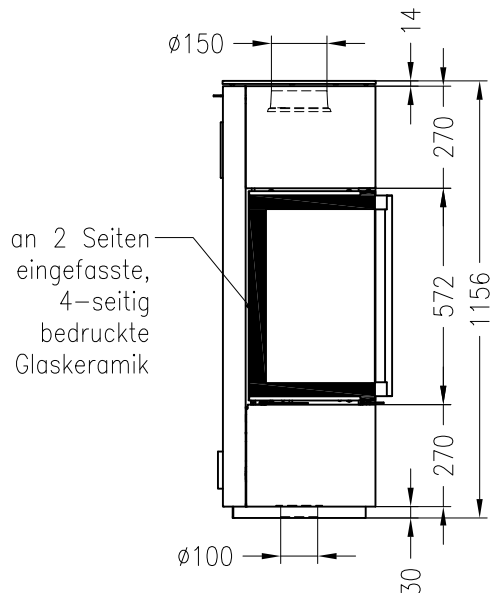

Kaminofen Piko S

feststehend, Stahlausführung

Selection

Stand: 05/2014

Vorderansicht
M~1:20

Seitenansicht
M~1:20

Draufsicht
M~1:10

Alle Abbildungen und Zeichnungen sind urheberrechtlich geschützt.
Verwertung oder Veröffentlichung, auch einzelner Details, nur mit unserer Genehmigung.
Technische Änderungen und Irrtümer vorbehalten.

Kaminofen Piko S RLU

feststehend, Stahlausführung

Selection

Stand: 10/2012

Vorderansicht
M~1:20

Seitenansicht
M~1:20

Draufsicht
M~1:10

Alle Abbildungen und Zeichnungen sind urheberrechtlich geschützt.
Verwertung oder Veröffentlichung, auch einzelner Details, nur mit unserer Genehmigung.
Technische Änderungen und Irrtümer vorbehalten.