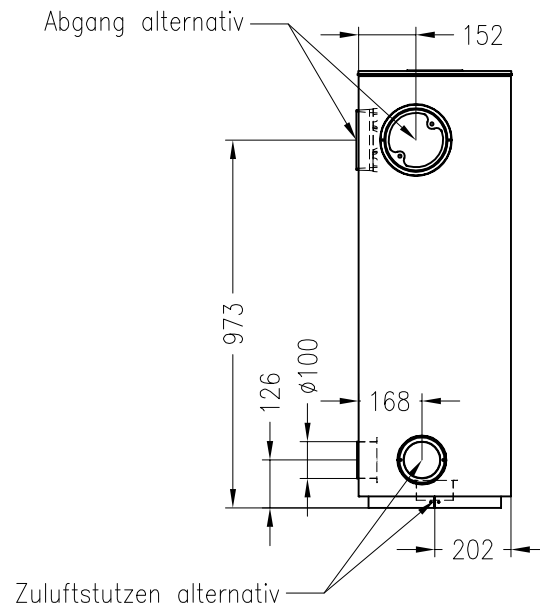

Kaminofen Piko S

feststehend, Stahlausführung

Selection

Stand: 05/2014

Vorderansicht
M~1:20

Seitenansicht
M~1:20

Draufsicht
M~1:10

Alle Abbildungen und Zeichnungen sind urheberrechtlich geschützt.
Verwertung oder Veröffentlichung, auch einzelner Details, nur mit unserer Genehmigung.
Technische Änderungen und Irrtümer vorbehalten.

Kaminofen Piko S RLU

feststehend, Stahlausführung

Selection

Stand: 10/2012

Vorderansicht
M~1:20

Seitenansicht
M~1:20

Draufsicht
M~1:10

Alle Abbildungen und Zeichnungen sind urheberrechtlich geschützt.
Verwertung oder Veröffentlichung, auch einzelner Details, nur mit unserer Genehmigung.
Technische Änderungen und Irrtümer vorbehalten.