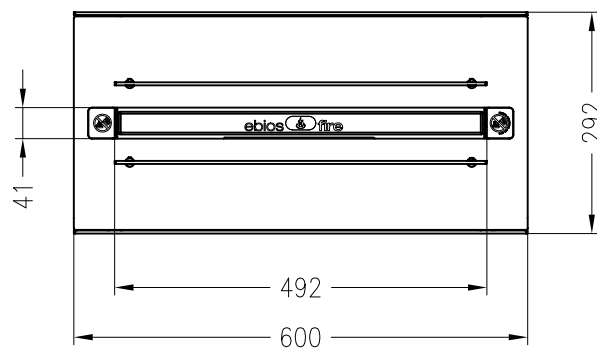

Kaminmöbel – Ebios-Fire
Modell: Qudra / Bodengerät

Vorderansicht
M ~1:10

Seitenansicht
M ~1:10

Draufsicht
M ~1:10

Stand 02-2011

Alle Abbildungen und Zeichnungen sind urheberrechtlich geschützt.
Verwertung oder Veröffentlichung, auch einzelner Details, nur mit unserer Genehmigung.
Technische Änderungen und Irrtümer vorbehalten!