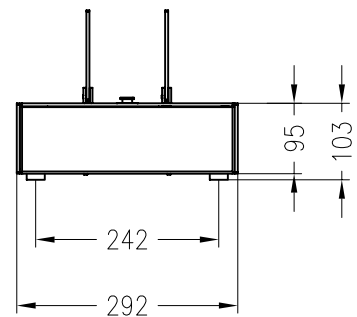

Kaminmöbel – Ebios-Fire
Modell: Qudra / Bodengerät

Vorderansicht
M ~1:10

Seitenansicht
M ~1:10

Draufsicht
M ~1:10

Stand 02-2011

Alle Abbildungen und Zeichnungen sind urheberrechtlich geschützt.
Verwertung oder Veröffentlichung, auch einzelner Details, nur mit unserer Genehmigung.
Technische Änderungen und Irrtümer vorbehalten!