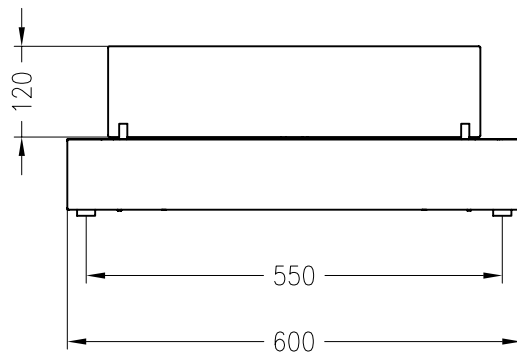

Kaminmöbel – Ebios-Fire
Modell: Qudra / Bodengerät

Vorderansicht
M ~1:10

Seitenansicht
M ~1:10

Draufsicht
M ~1:10

Stand 02-2011

Alle Abbildungen und Zeichnungen sind urheberrechtlich geschützt.
Verwertung oder Veröffentlichung, auch einzelner Details, nur mit unserer Genehmigung.
Technische Änderungen und Irrtümer vorbehalten!