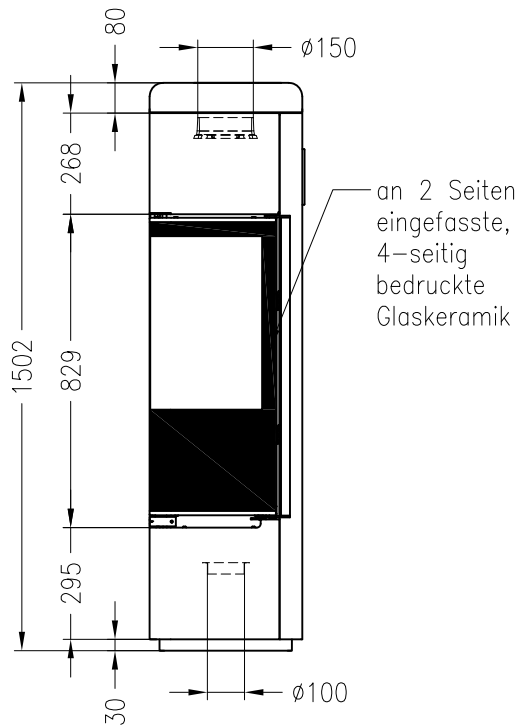

# Kaminofen Redoro S

feststehend, Stahlausführung

## Selection

Stand: 05/2015

Vorderansicht  
M~1:20

Seitenansicht  
M~1:20

Rückansicht  
M~1:20

Draufsicht  
M~1:10

Alle Abbildungen und Zeichnungen sind urheberrechtlich geschützt.  
Verwertung oder Veröffentlichung, auch einzelner Details, nur mit unserer Genehmigung.  
Technische Änderungen und Irrtümer vorbehalten.