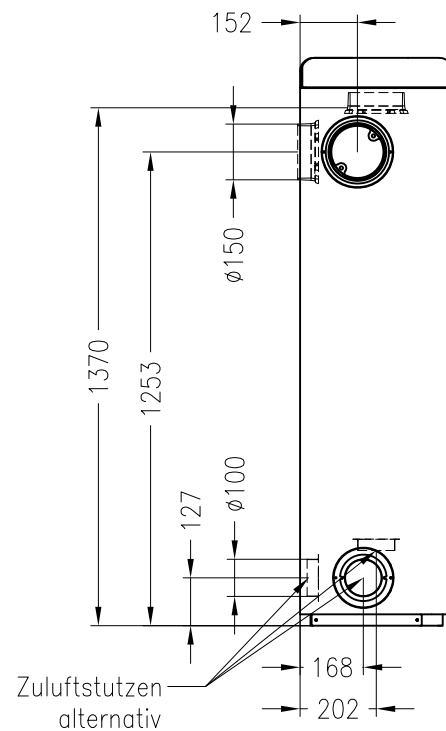

# Kaminofen Redoro S

feststehend, Stahlausführung

## Selection

Stand: 05/2015

Vorderansicht  
M~1:20

Seitenansicht  
M~1:20

Rückansicht  
M~1:20

Draufsicht  
M~1:10

Alle Abbildungen und Zeichnungen sind urheberrechtlich geschützt.  
Verwertung oder Veröffentlichung, auch einzelner Details, nur mit unserer Genehmigung.  
Technische Änderungen und Irrtümer vorbehalten.