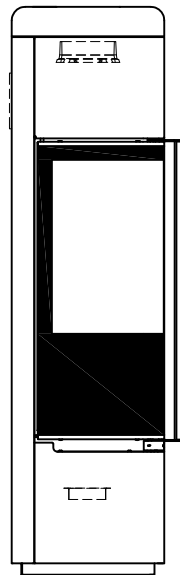

# Kaminofen Redoro S

feststehend, Stahlausführung

## Selection

Stand: 05/2015

Vorderansicht  
M~1:20

Seitenansicht  
M~1:20

Rückansicht  
M~1:20

Draufsicht  
M~1:10

Alle Abbildungen und Zeichnungen sind urheberrechtlich geschützt.  
Verwertung oder Veröffentlichung, auch einzelner Details, nur mit unserer Genehmigung.  
Technische Änderungen und Irrtümer vorbehalten.