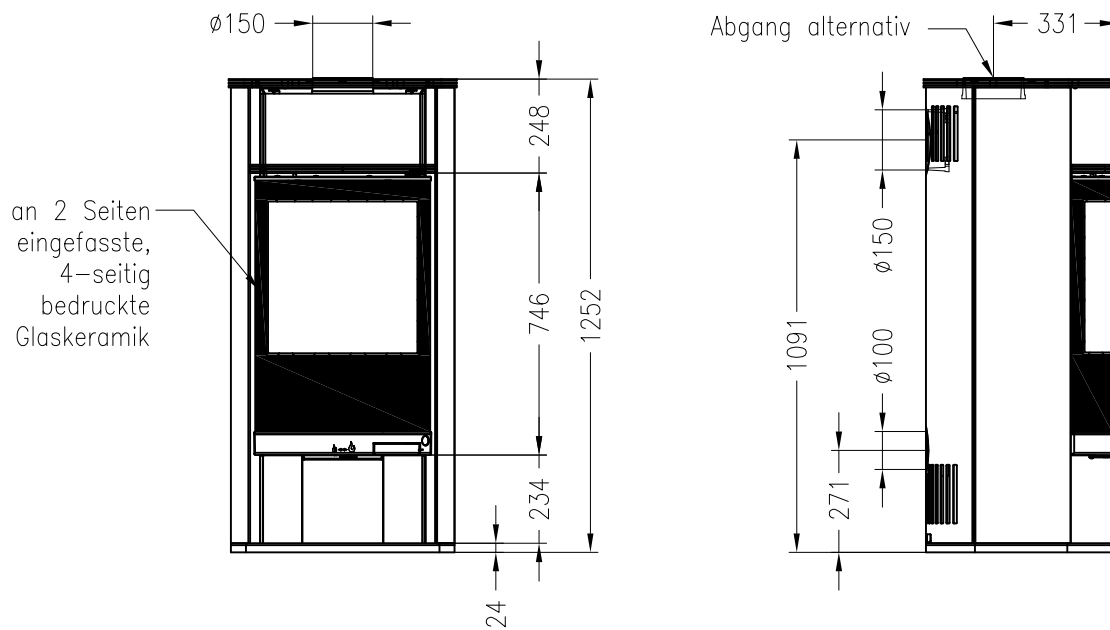

Kaminofen Sino L

feststehend, Stahlausführung

Selection

Stand: 11/2012

Vorderansicht
M~1:20

Seitenansicht
M~1:20

Draufsicht
M~1:10

Alle Abbildungen und Zeichnungen sind urheberrechtlich geschützt.
Verwertung oder Veröffentlichung, auch einzelner Details, nur mit unserer Genehmigung.
Technische Änderungen und Irrtümer vorbehalten.

Kaminofen Sino L

drehbar, Stahlverkleidung

Selection

Stand: 11/2012

Vorderansicht
M~1:20

Seitenansicht
M~1:20

Draufsicht
M~1:10

Alle Abbildungen und Zeichnungen sind urheberrechtlich geschützt.
Verwertung oder Veröffentlichung, auch einzelner Details, nur mit unserer Genehmigung.
Technische Änderungen und Irrtümer vorbehalten.