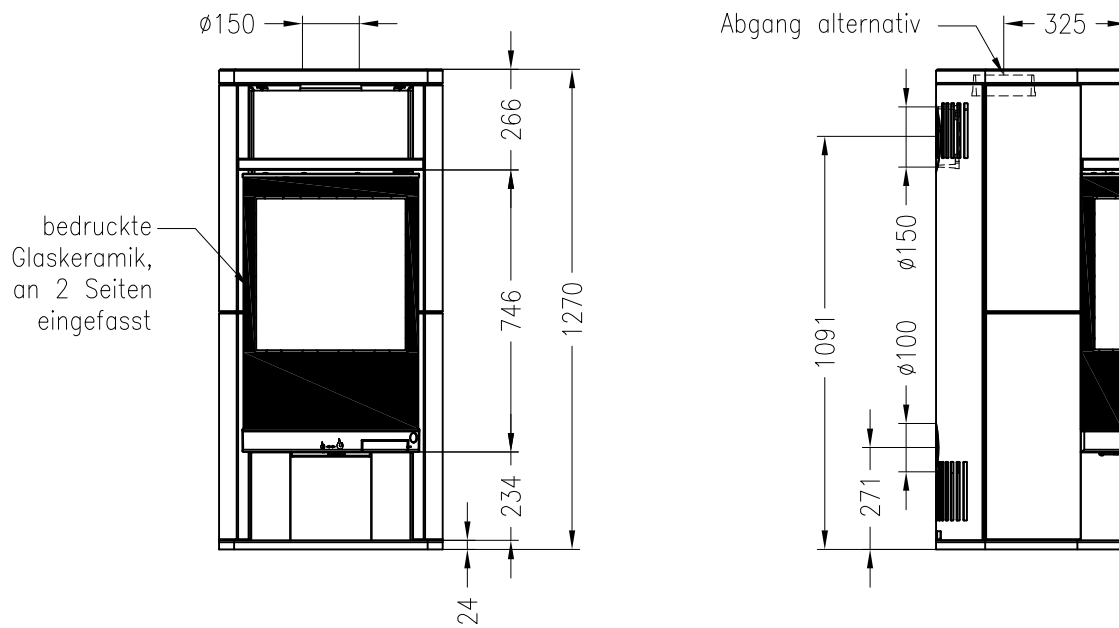

Kaminofen Sino L

feststehend, Natursteinverkleidung

Selection

Stand: 11/2012

Vorderansicht
M~1:20

Seitenansicht
M~1:20

Draufsicht
M~1:10

Alle Abbildungen und Zeichnungen sind urheberrechtlich geschützt.
Verwertung oder Veröffentlichung, auch einzelner Details, nur mit unserer Genehmigung.
Technische Änderungen und Irrtümer vorbehalten.