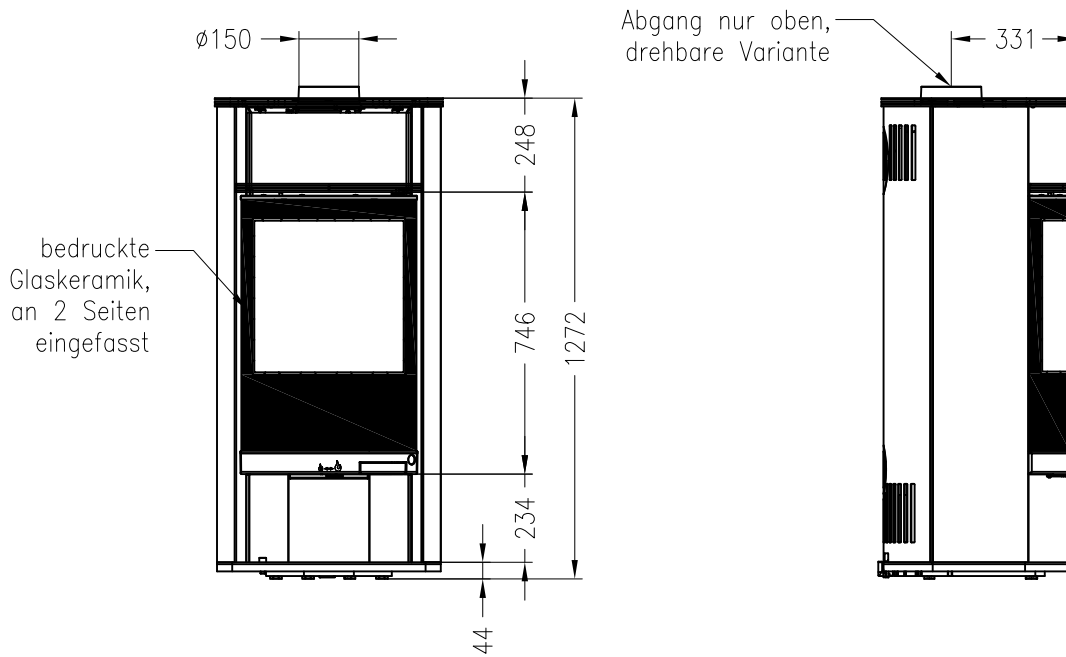

Kaminofen Sino L

feststehend, Stahlausführung

Selection

Stand: 11/2012

Vorderansicht
M~1:20

Seitenansicht
M~1:20

Draufsicht
M~1:10

Alle Abbildungen und Zeichnungen sind urheberrechtlich geschützt.
Verwertung oder Veröffentlichung, auch einzelner Details, nur mit unserer Genehmigung.
Technische Änderungen und Irrtümer vorbehalten.

Kaminofen Sino L

drehbar, Stahlverkleidung

Selection

Stand: 11/2012

Vorderansicht
M~1:20

Seitenansicht
M~1:20

Draufsicht
M~1:10

Alle Abbildungen und Zeichnungen sind urheberrechtlich geschützt.
Verwertung oder Veröffentlichung, auch einzelner Details, nur mit unserer Genehmigung.
Technische Änderungen und Irrtümer vorbehalten.