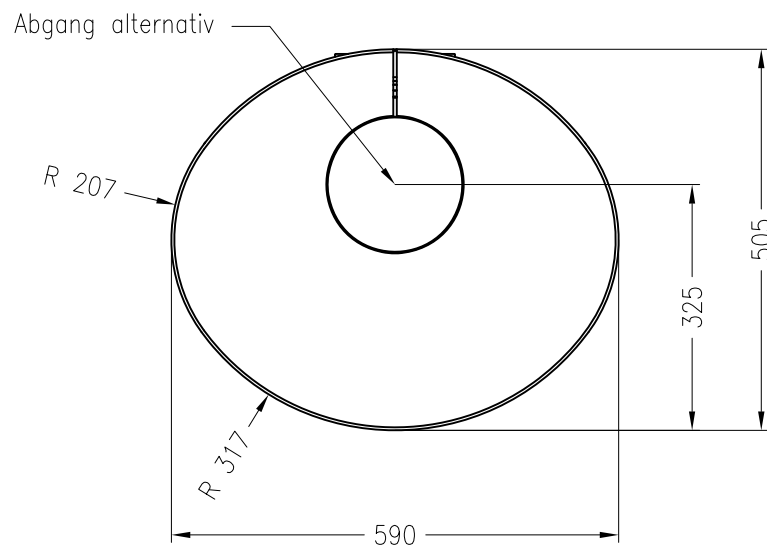

Kaminofen Sino L

feststehend, Natursteinverkleidung

Selection

Stand: 11/2012

Vorderansicht
M~1:20

Seitenansicht
M~1:20

Draufsicht
M~1:10

Alle Abbildungen und Zeichnungen sind urheberrechtlich geschützt.
Verwertung oder Veröffentlichung, auch einzelner Details, nur mit unserer Genehmigung.
Technische Änderungen und Irrtümer vorbehalten.