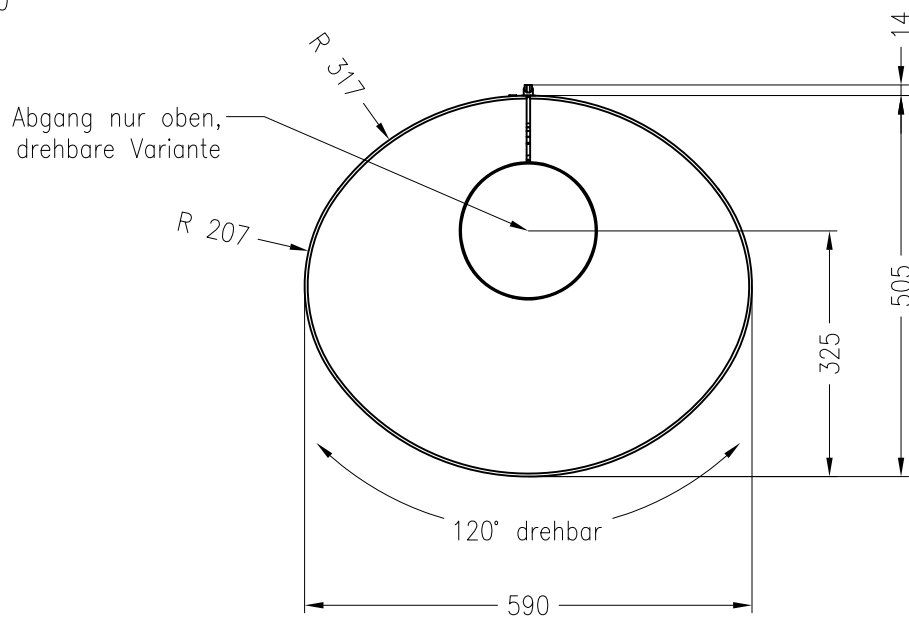

Kaminofen Sino L

drehbar, Natursteinverkleidung

Kaminofenserie

Stand: 11/2012

Vorderansicht
M~1:20

Seitenansicht
M~1:20

Draufsicht
M~1:10

Alle Abbildungen und Zeichnungen sind urheberrechtlich geschützt.
Verwertung oder Veröffentlichung, auch einzelner Details, nur mit unserer Genehmigung.
Technische Änderungen und Irrtümer vorbehalten.