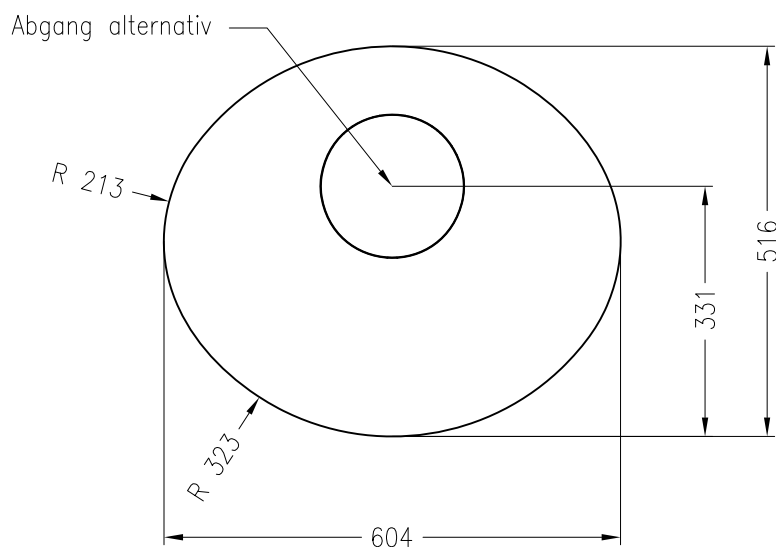

Kaminofen Sino L

feststehend, Stahlausführung

Selection

Stand: 11/2012

Vorderansicht
M~1:20

Seitenansicht
M~1:20

Draufsicht
M~1:10

Alle Abbildungen und Zeichnungen sind urheberrechtlich geschützt.
Verwertung oder Veröffentlichung, auch einzelner Details, nur mit unserer Genehmigung.
Technische Änderungen und Irrtümer vorbehalten.

Kaminofen Sino L

drehbar, Stahlverkleidung

Selection

Stand: 11/2012

Vorderansicht
M~1:20

Seitenansicht
M~1:20

Draufsicht
M~1:10

Alle Abbildungen und Zeichnungen sind urheberrechtlich geschützt.
Verwertung oder Veröffentlichung, auch einzelner Details, nur mit unserer Genehmigung.
Technische Änderungen und Irrtümer vorbehalten.