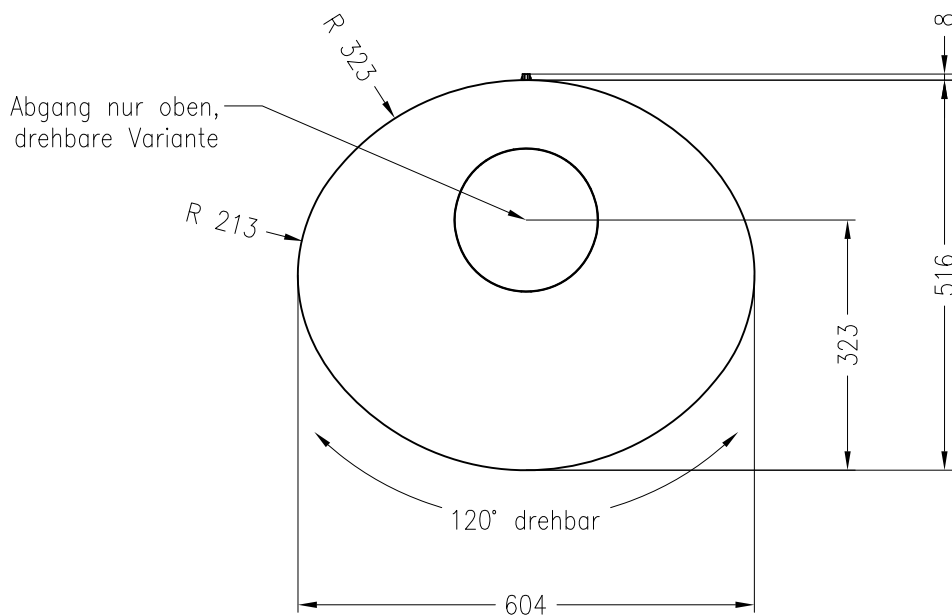

Kaminofen Sino L

drehbar, Stahlverkleidung

Selection

Stand: 11/2012

Vorderansicht
M~1:20

Seitenansicht
M~1:20

Draufsicht
M~1:10

Alle Abbildungen und Zeichnungen sind urheberrechtlich geschützt.
Verwertung oder Veröffentlichung, auch einzelner Details, nur mit unserer Genehmigung.
Technische Änderungen und Irrtümer vorbehalten.