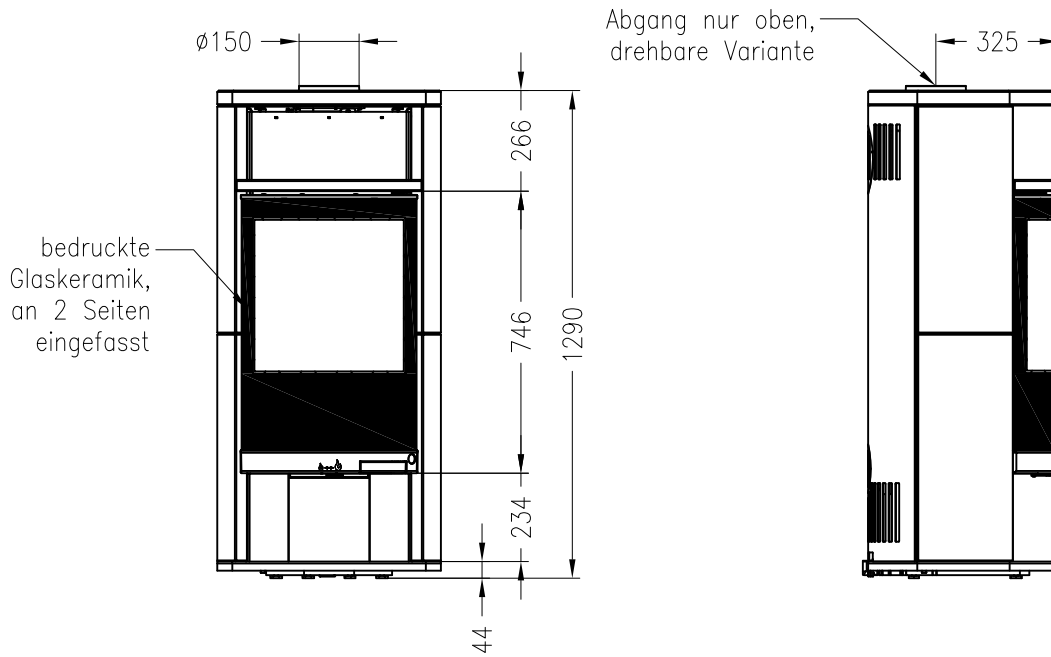

Kaminofen Sino L

drehbar, Natursteinverkleidung

Kaminofenserie

Stand: 11/2012

Vorderansicht
M~1:20

Seitenansicht
M~1:20

Draufsicht
M~1:10

Alle Abbildungen und Zeichnungen sind urheberrechtlich geschützt.
Verwertung oder Veröffentlichung, auch einzelner Details, nur mit unserer Genehmigung.
Technische Änderungen und Irrtümer vorbehalten.