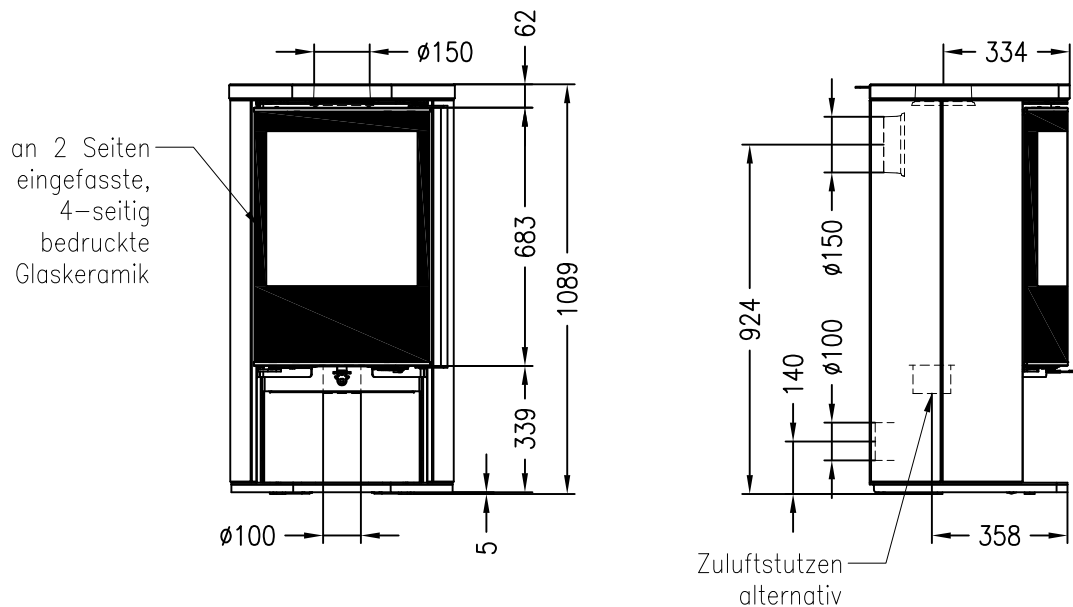

Kaminofen Noto

feststehend, Natursteinverkleidung

Selection

Stand: 02/2015

Vorderansicht
M~1:20

Seitenansicht
M~1:20

Draufsicht
M~1:10

Alle Abbildungen und Zeichnungen sind urheberrechtlich geschützt.
Verwertung oder Veröffentlichung, auch einzelner Details, nur mit unserer Genehmigung.
Technische Änderungen und Irrtümer vorbehalten.