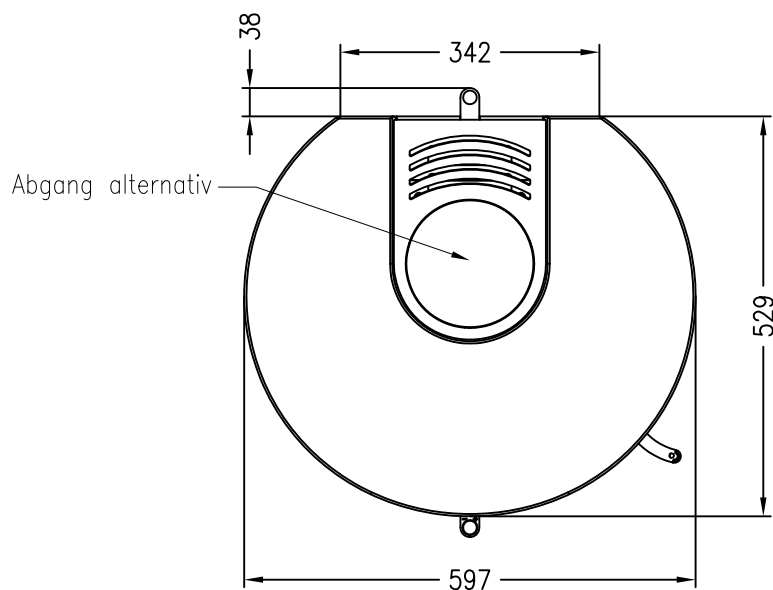

Kaminofen Noto

feststehend, Natursteinverkleidung

Selection

Stand: 02/2015

Vorderansicht
M~1:20

Seitenansicht
M~1:20

Draufsicht
M~1:10

Alle Abbildungen und Zeichnungen sind urheberrechtlich geschützt.
Verwertung oder Veröffentlichung, auch einzelner Details, nur mit unserer Genehmigung.
Technische Änderungen und Irrtümer vorbehalten.