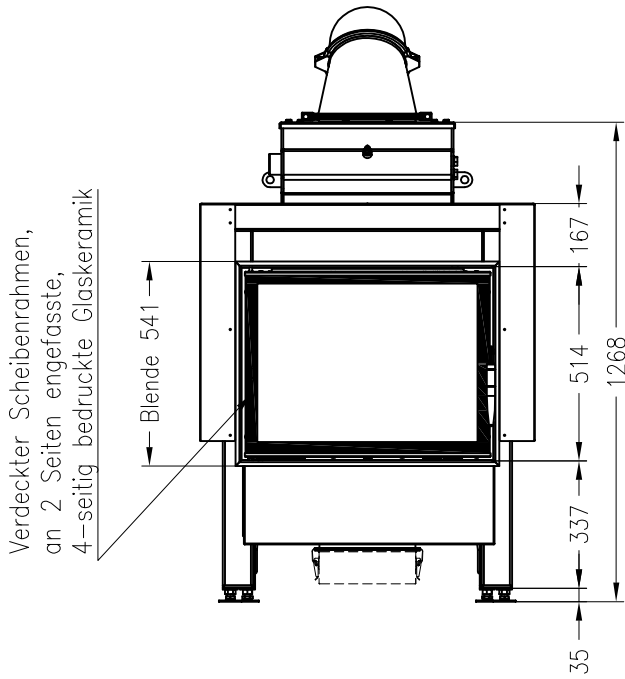

Brennzelle Varia 1V H₂O XL-4S RLU
schwenkbar

Linear 4S
Stand: 04/2013

Vorderansicht
M~1:20

Seitenansicht
M~1:20

Draufsicht
M~1:10

Alle Abbildungen und Zeichnungen sind urheberrechtlich geschützt.
Verwertung oder Veröffentlichung, auch einzelner Details, nur mit unserer Genehmigung.
Technische Änderungen und Irrtümer vorbehalten.