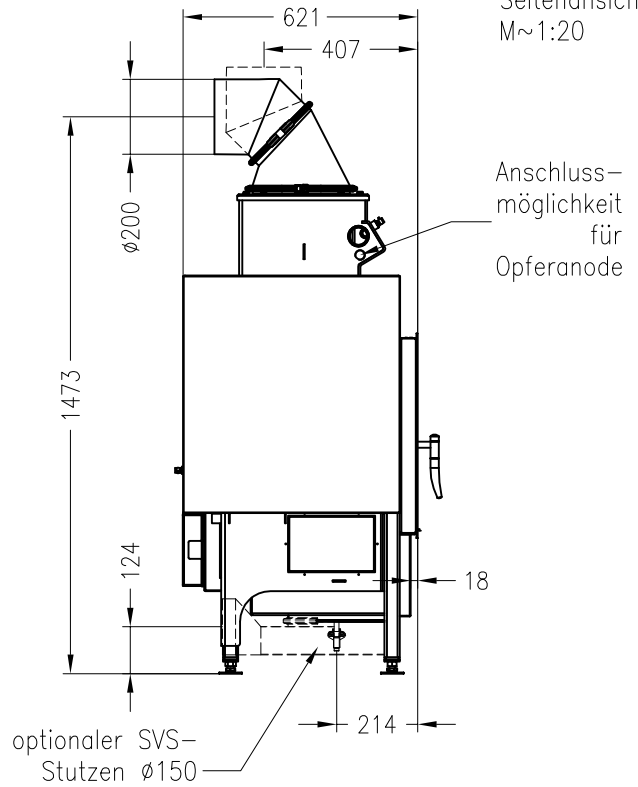

Brennzelle Varia 1V H₂O XL-4S RLU
schwenkbar

Linear 4S
Stand: 04/2013

Vorderansicht
M~1:20

Seitenansicht
M~1:20

Draufsicht
M~1:10

Alle Abbildungen und Zeichnungen sind urheberrechtlich geschützt.
Verwertung oder Veröffentlichung, auch einzelner Details, nur mit unserer Genehmigung.
Technische Änderungen und Irrtümer vorbehalten.