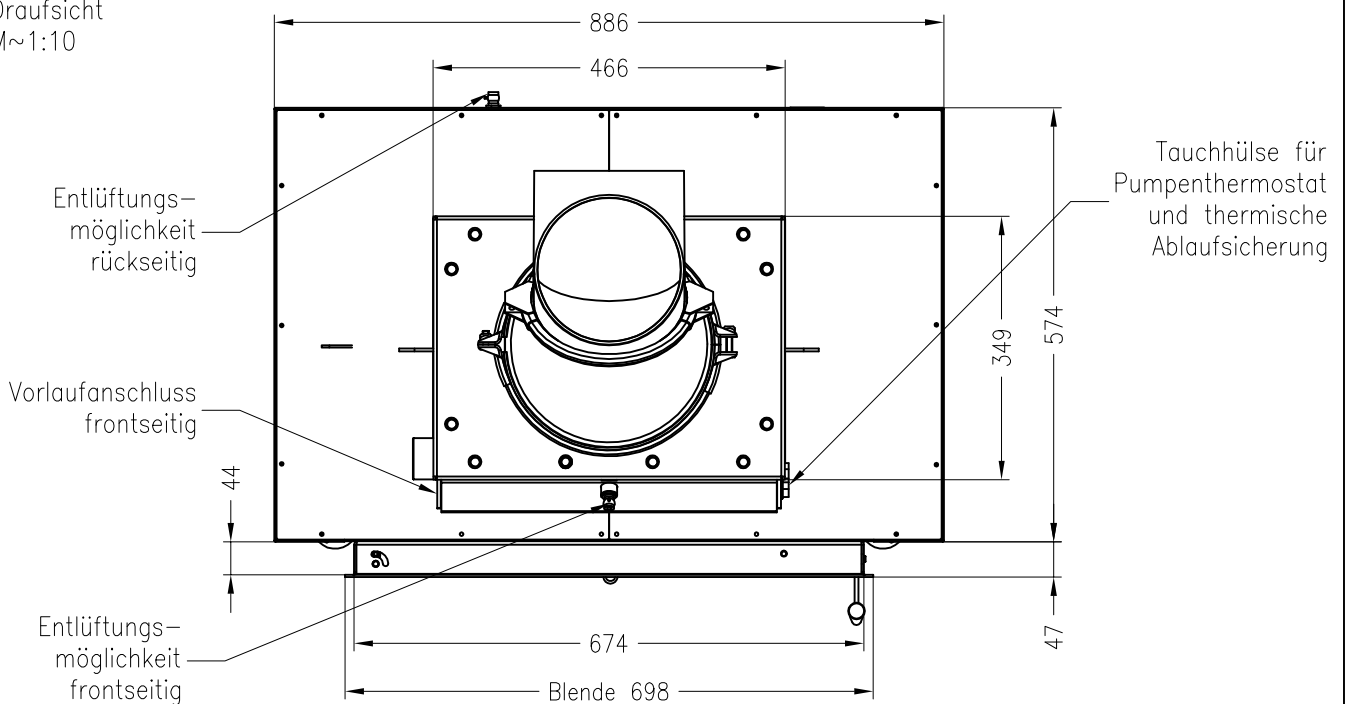

Brennzelle Varia 1V H₂O XL-4S RLU
schwenkbar

Linear 4S
Stand: 04/2013

Vorderansicht
M~1:20

Seitenansicht
M~1:20

Draufsicht
M~1:10

Alle Abbildungen und Zeichnungen sind urheberrechtlich geschützt.
Verwertung oder Veröffentlichung, auch einzelner Details, nur mit unserer Genehmigung.
Technische Änderungen und Irrtümer vorbehalten.