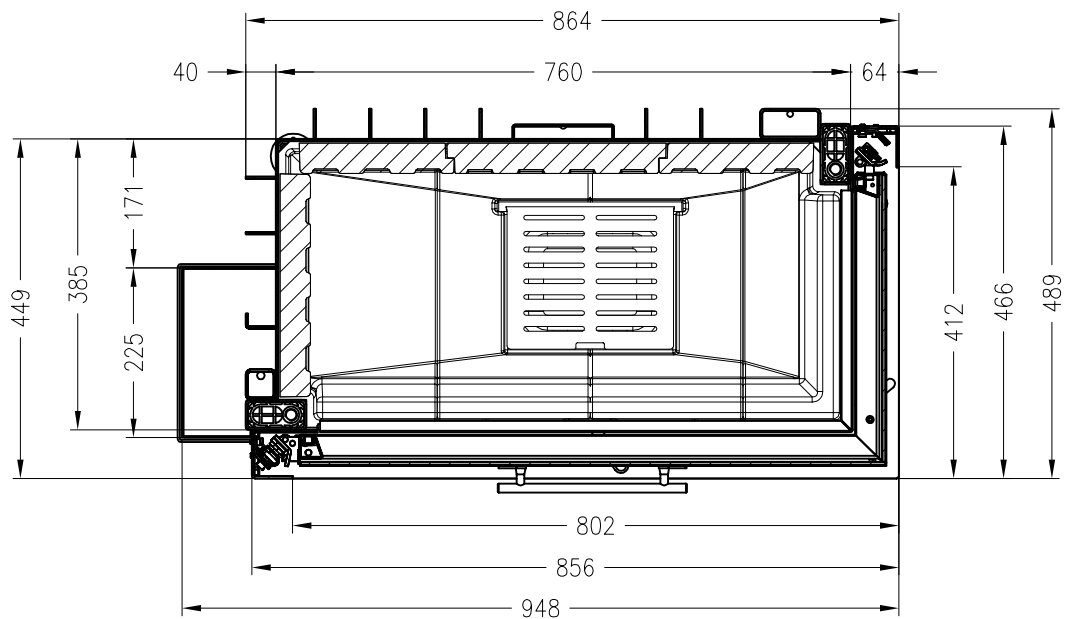

Brennzelle Varia 2R-80h-4S (Glas 2-tlg.) hochschiebbar

Linear 4S
Stand: 12/2012

Vorderansicht
M~1:20

Seitenansicht
M~1:20

Horizontalschnitt
M~1:10

Alle Abbildungen und Zeichnungen sind urheberrechtlich geschützt.
Verwertung oder Veröffentlichung, auch einzelner Details, nur mit unserer Genehmigung.
Technische Änderungen und Irrtümer vorbehalten.