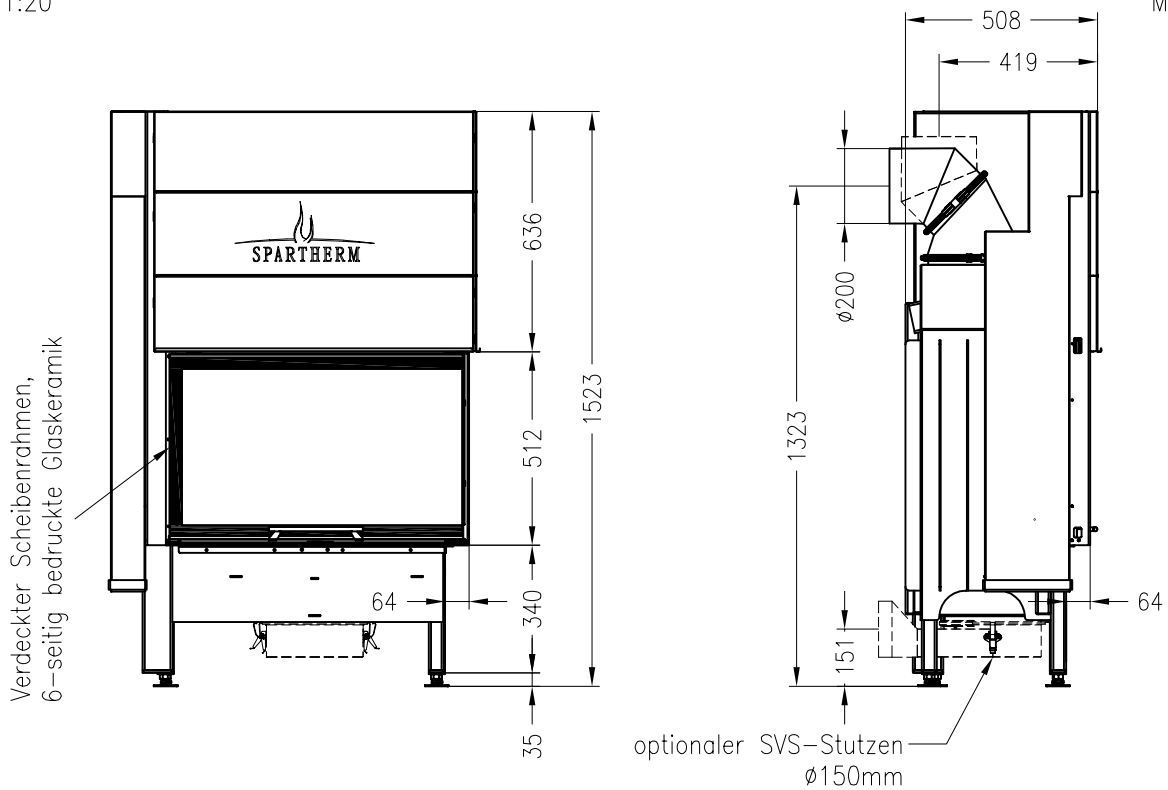

Brennzelle Varia 2R-80h-4S (Glas 2-tlg.) hochschiebbar

Linear 4S
Stand: 12/2012

Vorderansicht
M~1:20

Seitenansicht
M~1:20

Horizontalschnitt
M~1:10

Alle Abbildungen und Zeichnungen sind urheberrechtlich geschützt.
Verwertung oder Veröffentlichung, auch einzelner Details, nur mit unserer Genehmigung.
Technische Änderungen und Irrtümer vorbehalten.